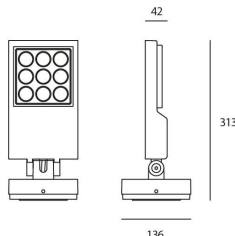

##### РАЗМЕРЫ

##### РАЗМЕРЫ

Длина: cm 13.6  
Ширина: cm 13.6  
Высота: cm 31.3  
Ударопрочность: IK10  
тест раскаленной проволокой: NA °