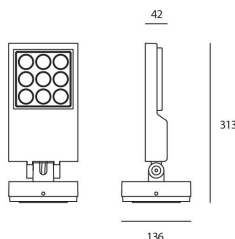

##### РАЗМЕРЫ

Длина:	cm 13.6
Ширина:	cm 13.6
Высота:	cm 31.3
Ударопрочность: тест раскаленной проволокой:	IK10 NA °

##### РАЗМЕРЫ