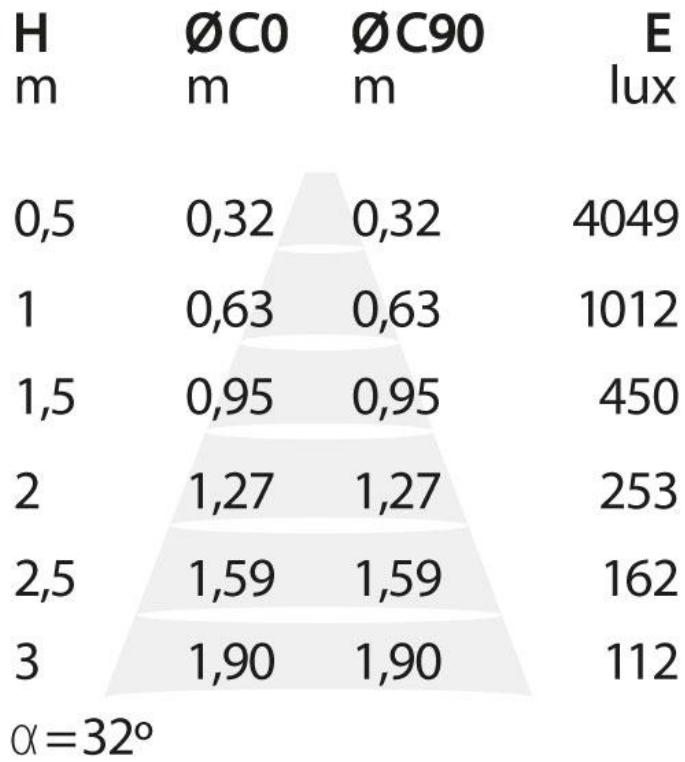

ДИАГРАММЫ

Cone diagram

Polar curve