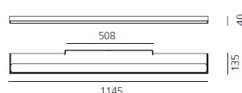

РАЗМЕРЫ

РАЗМЕРЫ

Длина: cm 114.5
 Ширина: cm 13.5
 Высота: cm 4
 Вес: kg 3.7
 тест раскаленной
 проволокой: 850 °

ЦВЕТ

ЛАМПЫ ВКЛЮЧЕНЫ В КОМПЛЕКТ

Категория: LED
 Ватт: 28 W
 Световой поток (lm): 41410 lm
 Типология: 1
 Цветовая температура (K): 3000 K
 Класс: A