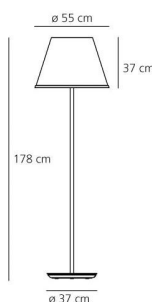

РАЗМЕРЫ

ЦВЕТ

ЛАМПЫ НЕ ВКЛЮЧЕНЫ В КОМПЛЕКТ

	Категория:	FLUO
	Количество:	3
	Lbs:	Tc-tel
	Ватт:	18W
	Цоколь:	Gx24q-2
	Тип:	Fsmh
	Световой поток (lm):	1200lm
	Цветопередача:	1b
	Цветовая температура (K):	3000K
	Продолжительность (h):	10000h
	Категория:	HALO
	Количество:	1
	Lbs:	R80
	Ватт:	100W
	Цоколь:	E27
	Тип:	Irr
	Световой поток (lm):	1420lm
	Цветопередача:	1a
	Цветовая температура (K):	2700K

LUMINAIR

Watt:	54+100W
Напряжение:	220V-240V