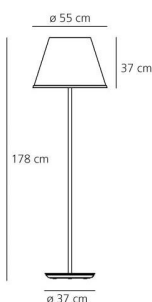

ОПТИКА

Вид светового потока: Diffused And Direct

РАЗМЕРЫ

Высота: cm 178
 Диаметр: cm 55
 Диаметр базы: cm 37
 Ударопрочность: N/D
 тест раскаленной проволокой: 750 °

РАЗМЕРЫ

ЦВЕТ

ЛАМПЫ НЕ ВКЛЮЧЕНЫ В КОМПЛЕКТ