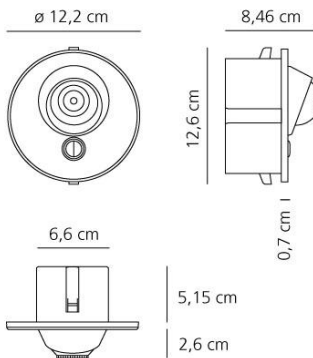

ОПТИКА

Вид светового потока: Direct Spot

РАЗМЕРЫ

Ширина: cm 2.6
 Высота: cm 12.6
 Глубина: cm 8.5
 Диаметр: cm 12.2
 Глубина встройки: cm 5.2
 Ударопрочность: N/D
 тест раскаленной проволокой: 750 °

РАЗМЕРЫ