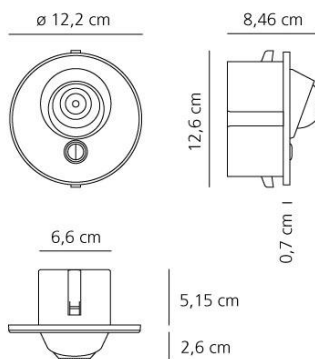

ОПТИКА

Вид светового потока: Direct Spot

РАЗМЕРЫ

Ширина: cm 2.6
 Высота: cm 12.6
 Глубина: cm 8.5
 Диаметр: cm 12.2
 Глубина встройки: cm 5.2
 Ударопрочность: N/D
 тест раскаленной проволокой: 750 °

РАЗМЕРЫ