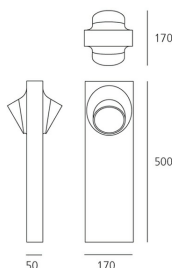

ТЕХНИЧЕСКИЕ ДАННЫЕ ПРОДУКТА

Ciclope terra 50 Bilaterale - Light grey

ДИЗАЙН:

Alessandro Pedretti
2009

МАТЕРИАЛЫ:

Die-cast aluminium, polycarbonate

ОПИСАНИЕ:

Lighting system with diffuse unilateral or bilateral emission, with high-performance LED light sources. Light emission is obtained by the combination of six monochromatic LED light sources, a reflector and an opaline diffuser. Floor, wall or recessed installation. Available in two finishes: light grey and rust painted.

ВЫБРАТЬ

LED

Light grey

КОД ПРОДУКТА

T081300

Вид светового потока

65

ТЕХНИЧЕСКИЕ ДАННЫЕ

ХАРАКТЕРИСТИКИ

Наименование продукции: Ciclope terra 50 Bilaterale - Light grey
 Код: T081300
 Цвет: Light grey
 Материал: Die-cast aluminium, polycarbonate
 Серии: Outdoor
 Окружающая среда: Уличное
 место контракта: Садовая архитектура, Фасады зданий, Частные резиденции

РАЗМЕРЫ

ОПТИКА

Вид светового потока: Direct

ЦВЕТ

РАЗМЕРЫ

Длина: cm 17
 Ширина: cm 17
 Высота: cm 50

ЛАМПЫ ВКЛЮЧЕНЫ В КОМПЛЕКТ

Категория: LED
 Ватт: 6W
 Световой поток (lm): 284lm
 Типология: 1
 Цветовая температура (К): 3000К
 Класс: A