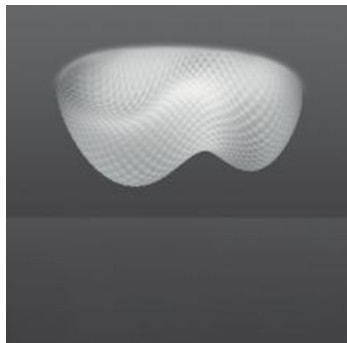

ТЕХНИЧЕСКИЕ ДАННЫЕ ПРОДУКТА

Cosmic Landscape 30 wall/ceiling

ДИЗАЙН:

Ross Lovegrove
2010

МАТЕРИАЛЫ:

Methacrylate, painted metal

ОПИСАНИЕ:

"The Cosmic Landscape appears to have emerged from a digital lava flow of light...out of a ceiling , out of a wall , out of a floor ...releasing its complex shape as algorithmic air..... Liberated into free space it seems to cool into a complex three dimensional sponge of light... appearing dematerialized so its edges blurr becoming dimmed and soft on the eyes, changing its colour, enjoying its nebula nature." Materials: painted metal structure. Injection-moulded opal methacrylate diffuser.

ВЫБРАТЬ

FLUO

White

КОД ПРОДУКТА

1619010A

Вид светового потока

20

Dimmable

Available in two versions with different shapes: one more sinuous (Cosmic landscape wall/ceiling 30) and one flatter (Cosmic landscape wall/ceiling 15).

ТЕХНИЧЕСКИЕ ДАННЫЕ

ХАРАКТЕРИСТИКИ

Наименование продукции: Cosmic Landscape 30 wall/ceiling
Код: 1619010A
Цвет: White
Материал: Methacrylate, painted metal
Серии: Design, Metamorfofi
Окружающая среда: Внутреннее
место контракта: Частные резиденции

ОПТИКА

Вид светового потока: Diffused

РАЗМЕРЫ

Длина: cm 80
Ширина: cm 30
Высота: cm 48
Ударопрочность: N/D
тест раскаленной проволокой: N/D °

РАЗМЕРЫ

ЦВЕТ

ЛАМПЫ ВКЛЮЧЕНЫ В КОМПЛЕКТ

Категория: FLUO
Количество: 2
Lbs: TC-LEL(2G11)
Ватт: 55W
Цоколь: 2G11
Тип: FSDH
Световой поток (lm): 4800lm
Цветопередача: 85
Цветовая температура (K): 3000K
Продолжительность (h): 12000h