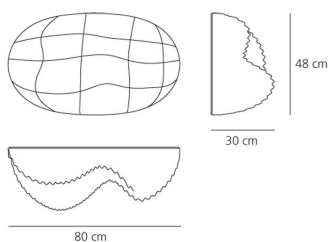

Available in two versions with different shapes: one more sinuous (Cosmic landscape wall/ceiling 30) and one flatter (Cosmic landscape wall/ceiling 15).

ТЕХНИЧЕСКИЕ ДАННЫЕ

ХАРАКТЕРИСТИКИ

Наименование продукции: Cosmic Landscape 30 wall/ceiling
Код: 1619010A
Цвет: White
Материал: Methacrylate, painted metal
Серии: Design, Metamorfofi
Окружающая среда: Внутреннее
место контракта: Частные резиденции

ОПТИКА

Вид светового потока: Diffused

РАЗМЕРЫ

Длина: cm 80
Ширина: cm 30
Высота: cm 48
Ударопрочность: N/D
тест раскаленной проволокой: N/D °

РАЗМЕРЫ

ЦВЕТ

ЛАМПЫ ВКЛЮЧЕНЫ В КОМПЛЕКТ

Категория: FLUO
Количество: 2
Lbs: TC-LEL(2G11)
Ватт: 55W
Цоколь: 2G11
Тип: FSDH
Световой поток (lm): 4800lm
Цветопередача: 85
Цветовая температура (K): 3000K
Продолжительность (h): 12000h