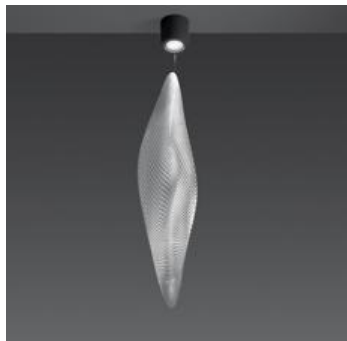

ТЕХНИЧЕСКИЕ ДАННЫЕ ПРОДУКТА

Cosmic Leaf ceiling - Halo

ДИЗАЙН:

Ross Lovegrove
2009

МАТЕРИАЛЫ:

Chrome-plated steel, transparent methacrylate with texture, painted metal

ОПИСАНИЕ:

"It appears as a digital leaf from another World, embedded with scales like a reptile or an insect which gather light and shadow on its body to seduce a mate." Suspension lamp, with matching table, recessed and suspension versions. Available with halogen or metal halide source. Materials: chromed steel structure; body lampdiffuser in transparent methacrylate with texture; painted metal lighting unit.

ВЫБРАТЬ

HALO

Transparent

КОД ПРОДУКТА

1506010A

Вид светового потока

20

Dimmable

ТЕХНИЧЕСКИЕ ДАННЫЕ

ХАРАКТЕРИСТИКИ

Наименование продукции: Cosmic Leaf ceiling - Halo
Код: 1506010A
Цвет: Transparent
Материал: Chrome-plated steel, transparent methacrylate with texture, painted metal
Серии: Design
Окружающая среда: Внутреннее место контракта: Частные резиденции

ОПТИКА

Вид светового потока: Diffused

РАЗМЕРЫ

Ширина: cm 38
Высота: cm 192
Диаметр отверстия: cm 22
Форма отверстия: Круглая форма
Ударопрочность: N/D
тест раскаленной проволокой: N/D °

РАЗМЕРЫ

ЦВЕТ

ЛАМПЫ ВКЛЮЧЕНЫ В КОМПЛЕКТ