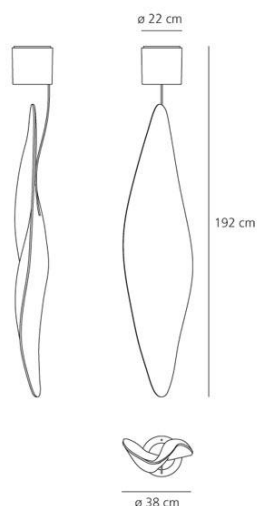

ТЕХНИЧЕСКИЕ ДАННЫЕ ПРОДУКТА

Cosmic Leaf ceiling - Halo

ДИЗАЙН:

Ross Lovegrove
2009

МАТЕРИАЛЫ:

Chrome-plated steel, transparent methacrylate with texture, painted metal

ОПИСАНИЕ:

"It appears as a digital leaf from another World, embedded with scales like a reptile or an insect which gather light and shadow on its body to seduce a mate." Suspension lamp, with matching table, recessed and suspension versions. Available with halogen or metal halide source. Materials: chromed steel structure; body lampdiffuser in transparent methacrylate with texture; painted metal lighting unit.

ТЕХНИЧЕСКИЕ ДАННЫЕ

ХАРАКТЕРИСТИКИ

Наименование продукции: Cosmic Leaf ceiling - Halo
Код: 1506010A
Цвет: Transparent
Материал: Chrome-plated steel, transparent methacrylate with texture, painted metal
Серии: Design
Окружающая среда: Внутреннее место контракта: Частные резиденции

ОПТИКА

Вид светового потока: Diffused

РАЗМЕРЫ

Ширина: cm 38
Высота: cm 192
Диаметр отверстия: cm 22
Форма отверстия: Круглая форма
Ударопрочность: N/D
тест раскаленной проволокой: N/D °

РАЗМЕРЫ

ЦВЕТ

ЛАМПЫ ВКЛЮЧЕНЫ В КОМПЛЕКТ