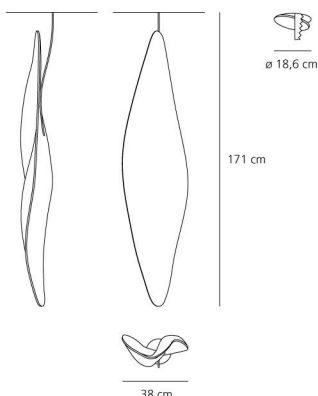

ТЕХНИЧЕСКИЕ ДАННЫЕ ПРОДУКТА

Cosmic Leaf recessed - Halo

ДИЗАЙН:

Ross Lovegrove
2009

МАТЕРИАЛЫ:

Chrome-plated steel, transparent methacrylate with texture, painted metal

ОПИСАНИЕ:

"It appears as a digital leaf from another World , embedded with scales like a reptile or an insect which gather light and shadow on its body to seduce a mate." Materials: chromed steel structure; body lamp-diffuser in transparent methacrylate with texture; painted metal lighting unit.

ТЕХНИЧЕСКИЕ ДАННЫЕ

ХАРАКТЕРИСТИКИ

Наименование продукции: Cosmic Leaf recessed - Halo
Код: 1508010A
Цвет: Transparent
Материал: Chrome-plated steel, transparent methacrylate with texture, painted metal
Серии: Design
Окружающая среда: Внутреннее место контракта: Частные резиденции

ОПТИКА

Вид светового потока: Diffused

РАЗМЕРЫ

Ширина: cm 38
Высота: cm 171
Диаметр отверстия: cm 18.6
Форма отверстия: Круглая форма
Ударопрочность: N/D
тест раскаленной проволокой: N/D °

РАЗМЕРЫ

ЦВЕТ

ЛАМПЫ ВКЛЮЧЕНЫ В КОМПЛЕКТ