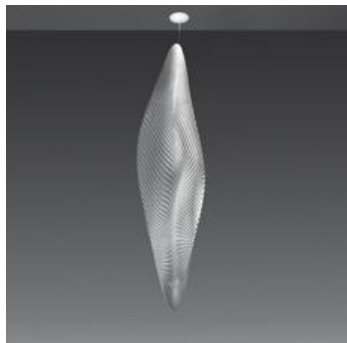

ТЕХНИЧЕСКИЕ ДАННЫЕ ПРОДУКТА

Cosmic Leaf recessed - Halo

ДИЗАЙН:

Ross Lovegrove
2009

МАТЕРИАЛЫ:

Chrome-plated steel, transparent methacrylate with texture, painted metal

ОПИСАНИЕ:

"It appears as a digital leaf from another World , embedded with scales like a reptile or an insect which gather light and shadow on its body to seduce a mate." Materials: chromed steel structure; body lamp-diffuser in transparent methacrylate with texture; painted metal lighting unit.

ВЫБРАТЬ

HALO

Transparent

КОД ПРОДУКТА

1508010A

Вид светового потока

20

Dimmable

ТЕХНИЧЕСКИЕ ДАННЫЕ

ХАРАКТЕРИСТИКИ

Наименование продукции: Cosmic Leaf recessed - Halo
Код: 1508010A
Цвет: Transparent
Материал: Chrome-plated steel, transparent methacrylate with texture, painted metal
Серии: Design
Окружающая среда: Внутреннее место контракта: Частные резиденции

ОПТИКА

Вид светового потока: Diffused

РАЗМЕРЫ

Ширина: cm 38
Высота: cm 171
Диаметр отверстия: cm 18.6
Форма отверстия: Круглая форма
Ударопрочность: N/D
тест раскаленной проволокой: N/D °

РАЗМЕРЫ

ЦВЕТ

ЛАМПЫ ВКЛЮЧЕНЫ В КОМПЛЕКТ