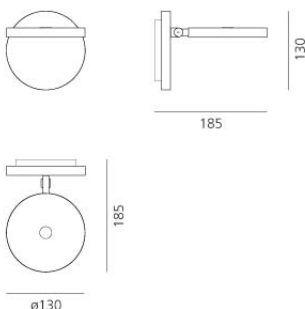

Interchangeable support: table base, clamp, desk fixed support and twin support that allows two independent lamp units to be fitted.

ВЫБРАТЬ

LED

Настенное крепление

titanium

КОД ПРОДУКТА

1730030A

Вид светового потока

IP 20    

Dimmable  

ТЕХНИЧЕСКИЕ ДАННЫЕ

ХАРАКТЕРИСТИКИ

Наименование продукции: Demetra spotlight LED titanium with switch
Код: 1730030A
Цвет: titanium
Материал: Polished Aluminium
Серии: Design

РАЗМЕРЫ

Длина: cm 18.5
Высота: cm 13
Диаметр: cm 13
Ударопрочность: N.D.
тест раскаленной проволокой: 650 °

РАЗМЕРЫ

ЛАМПЫ ВКЛЮЧЕНЫ В КОМПЛЕКТ

Категория: LED
Ватт: 9.5W
Типология: 1
Цветовая температура (К): 3000K
Класс: A

ЦВЕТ

LUMINAIR

Watt: 10W
Напряжение: 220V-240V