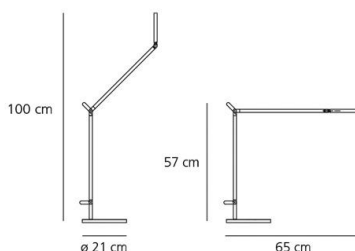

##### РАЗМЕРЫ

Длина: cm 65  
Высота: cm 57  
Диаметр базы: cm 21  
Максимальная высота: cm 100  
Максимальная длина: cm 65  
Ударопрочность: N.D.  
тест раскаленной проволокой: 650 °

##### РАЗМЕРЫ