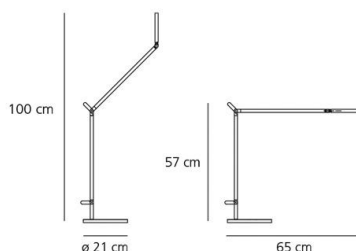

ОПТИКА

Вид светового потока: Direct and adjustable light

РАЗМЕРЫ

Длина: cm 65
Высота: cm 57
Диаметр базы: cm 21
Максимальная высота: cm 100
Максимальная длина: cm 65
Ударопрочность: N.D.
тест раскаленной проволокой: 650 °

РАЗМЕРЫ

ЦВЕТ

ЛАМПЫ ВКЛЮЧЕНЫ В КОМПЛЕКТ

Категория: LED
Ватт: 9,5W
Типология: 1
Цветовая температура (К): 3000K
Класс: A

LUMINAIR

Watt: 9,5W
Напряжение: 220V-240V

ПРЕМИИ

_ 2014 Reddot Design Award Essen (Deutschland) _ 2014 iF Product Design Award Deutschland _ 2014 Design Plus, light + building Frankfurt am Main (Deutschland)