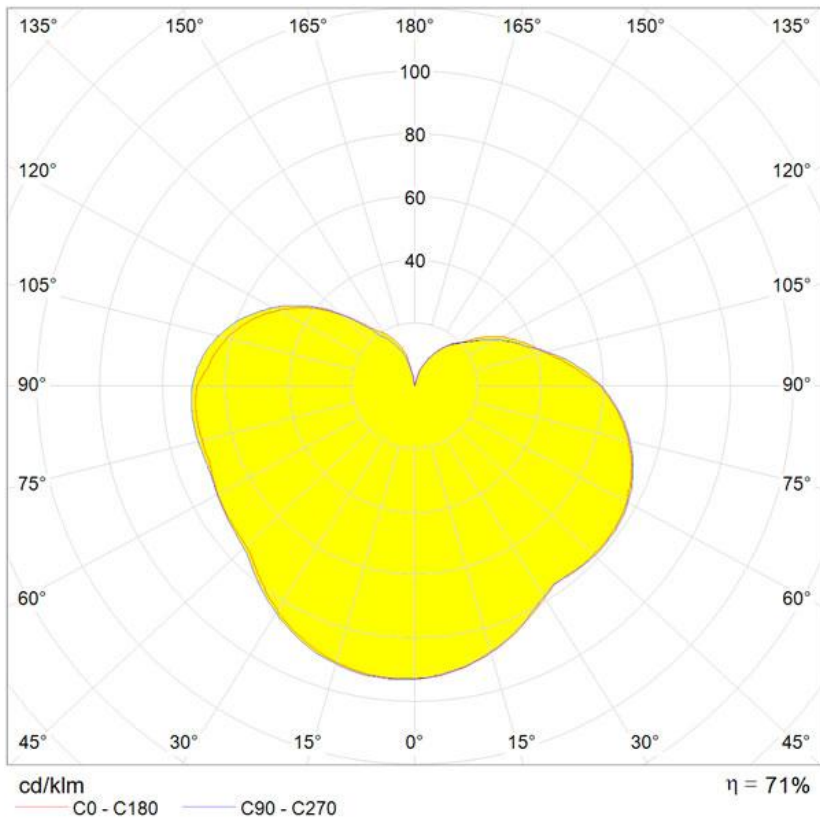

ТЕХНИЧЕСКИЕ ДАННЫЕ

ХАРАКТЕРИСТИКИ

Наименование продукции: Edge 21 - Wall/Ceiling
Код: 1292010A
Цвет: White
Материал: Thermoplastic
Серии: Design
Окружающая среда: Внутреннее
место контракта: Гостеприимство
Гостиницы

РАЗМЕРЫ

ЦВЕТ

ОПТИКА

Вид светового потока: Diffused

РАЗМЕРЫ

Ширина: cm 35
Высота: cm 32
Ударопрочность:
тест раскаленной
проволокой: N/D
750°C °

ЛАМПЫ НЕ ВКЛЮЧЕНЫ В КОМПЛЕКТ

 Категория: FLUO
Количество: 1
Lbs: Tc-tse
Ватт: 20W
Цоколь: E27
Тип: Fb
Цветопередача: 1b
Цветовая температура (K): 3000K

LUMINAIR

Watt: 20W
Напряжение: 220V-240V

ДИАГРАММЫ

Polar curve

Cartesian diagram