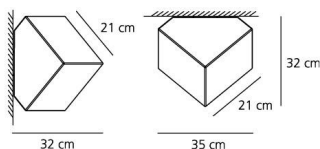

ТЕХНИЧЕСКИЕ ДАННЫЕ

ХАРАКТЕРИСТИКИ

Наименование продукции: Edge 21 - Wall/Ceiling
Код: 1292010A
Цвет: White
Материал: Thermoplastic
Серии: Design
Окружающая среда: Внутреннее
место контракта: Гостеприимство
Гостиницы

РАЗМЕРЫ

ЦВЕТ

ОПТИКА

Вид светового потока: Diffused

РАЗМЕРЫ

Ширина: cm 35
Высота: cm 32
Ударопрочность:
тест раскаленной
проволокой: N/D
750°C °

ЛАМПЫ НЕ ВКЛЮЧЕНЫ В КОМПЛЕКТ

 Категория: FLUO
Количество: 1
Lbs: Tc-tse
Ватт: 20W
Цоколь: E27
Тип: Fb
Цветопередача: 1b
Цветовая температура (K): 3000K