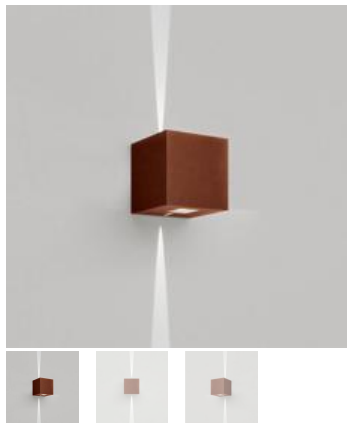

ТЕХНИЧЕСКИЕ ДАННЫЕ ПРОДУКТА

Effetto 2 narrow beams - 3000K - Rust

ДИЗАЙН:

Artemide
2011

МАТЕРИАЛЫ:

Die-cast aluminium, reinforced polymer, PMMA

ОПИСАНИЕ:

Light fixture with 2 light beams using monochromatic LED light sources characterized by warm colour temperature (3000K) together with light-diffusing lenses which optimize the optical performance of the beams and establish their width. Designed to create geometric lights of scenic effect, it has 2 narrow beams of 15°. Wall installation. Composed by lighting cap unit and terminal board fixed together by means of locking dowels. Cap in die-cast EN AB-47100 aluminium. Terminal board in reinforced polymer. Watertight gasket in silicone rubber. Locking dowels used outside the fixture in AISI 316 stainless steel. PMMA lenses siliconed flush with the cap to obtain the beam angle opening.

Wiring to be carried out inside the terminal board by piercing an IP65 membrane grommet suitable for cables with a diameter of 6-13 mm. Painted die-cast aluminium with 3-stage outdoor treatment: nanotechnologies, antioxidant primer, polyester paint. Effective power 5,4W.

Наименование продукции: Effetto 2 narrow beams - 3000K - Rust
 Код: T42012NW10
 Цвет: Rust
 Материал: Die-cast aluminium, reinforced polymer, PMMA
 Серии: Outdoor
 Окружающая среда: Уличное
 место контракта: Городская архитектура, Фасады зданий, Частные резиденции

РАЗМЕРЫ

ЦВЕТ

ОПТИКА

Вид светового потока: Indirect

РАЗМЕРЫ

Длина: cm 14
 Ширина: cm 14
 Высота: cm 14
 Ударопрочность: IK10
 тест раскаленной проволокой: 650 °

ЛАМПЫ ВКЛЮЧЕНЫ В КОМПЛЕКТ

Категория: LED
 Ватт: 7W
 Световой поток (lm): 357lm
 Количество: 1 x 2
 Типология: 1
 Цветовая температура (K): 3000K
 Класс: A