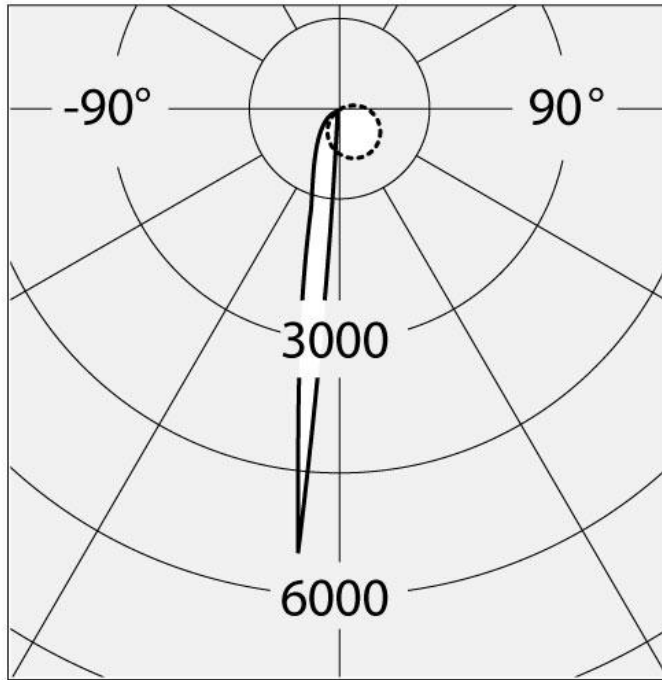

РАЗМЕРЫ

ЦВЕТ

ОПТИКА

Вид светового потока: Indirect

РАЗМЕРЫ

Длина: cm 14
 Ширина: cm 14
 Высота: cm 14
 Ударопрочность: IK10
 тест раскаленной проволокой: 650 °

ЛАМПЫ ВКЛЮЧЕНЫ В КОМПЛЕКТ

Категория: LED
 Ватт: 7W
 Световой поток (lm): 357lm
 Количество: 1 x 2
 Типология: 1
 Цветовая температура (K): 3000K
 Класс: A

LUMINAIR

ПРА: Electronic Integrated
 Watt: 7W
 Напряжение: 220V-240V

Polar curve

— C = 0°-180° Cd/Klm
· · · · · C = 90°-270°

Light beams > 2x15°