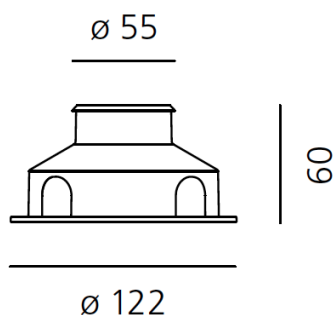

##### РАЗМЕРЫ

##### РАЗМЕРЫ

Диаметр:	cm 5.5
Диаметр отверстия:	cm 12.2
Форма отверстия:	Круглая форма
Ударопрочность:	IK09