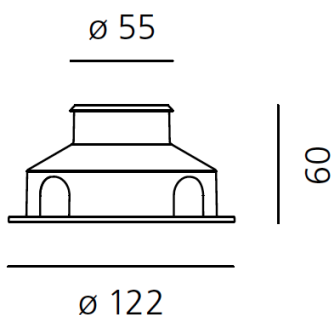

##### РАЗМЕРЫ

##### РАЗМЕРЫ

Диаметр: cm 5.5  
Диаметр отверстия: cm 12.2  
Форма отверстия: Круглая форма  
Ударопрочность: IK09