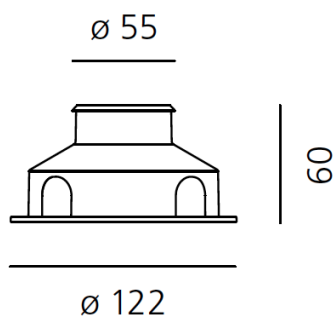

##### РАЗМЕРЫ

##### РАЗМЕРЫ

Диаметр: 5,5 см  
Глубина встройки: 6 см  
Форма отверстия: Круглая форма  
Ударопрочность: IK10