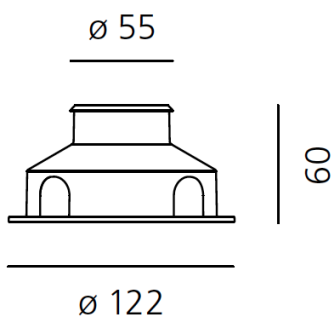

##### РАЗМЕРЫ

##### РАЗМЕРЫ

Диаметр: 55 см  
Глубина встройки: 6 см  
Форма отверстия: Круглая форма  
Ударопрочность: IK10