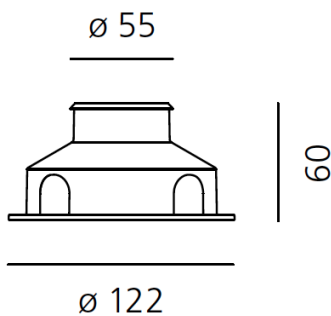

ТЕХНИЧЕСКИЕ ДАННЫЕ

ХАРАКТЕРИСТИКИ

Наименование продукции: Ego 55 Flat walk-over steel
14° 83 lm 3000K Round
Код: T40002SPW00 +
NL40021H0
Цвет: Steel
Материал: Steel tempered glass,
polymer
Серии: Nord Light, Outdoor
место контракта: Садовая архитектура,
Фасады зданий

РАЗМЕРЫ

Диаметр: cm 5.5
Глубина встройки: cm 6
Форма отверстия: Круглая форма
Ударопрочность: IK10

ЛАМПЫ ВКЛЮЧЕНЫ В КОМПЛЕКТ

Категория: LED
Ватт: 1,2W
Световой поток (lm): 83lm
Типология: 1
Цветовая температура (К): 3000K
Класс: A

LUMINAIR

ПРА: Electronic unintegrated
Watt: 1 W

РАЗМЕРЫ

ЦВЕТ

ALIMENT. 5W 350mA IP67
NL11022

ALIMENT. 11,2W 350mA IP67
NL19019