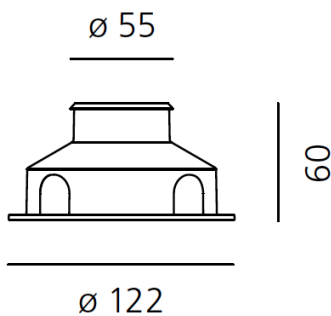

ТЕХНИЧЕСКИЕ ДАННЫЕ

ХАРАКТЕРИСТИКИ

Наименование продукции: Ego 55 Flat walk-over steel
32° 88 lm 4000K Round
Код: T40002WFLN00 +
NL40021H0
Цвет: Steel
Материал: Steel tempered glass,
polymer
Серии: Nord Light, Outdoor
место контракта: Садовая архитектура,
Фасады зданий

РАЗМЕРЫ

Диаметр: cm 5.5
Глубина встройки: cm 6
Форма отверстия: Круглая форма
Ударопрочность: IK10

ЛАМПЫ ВКЛЮЧЕНЫ В КОМПЛЕКТ

Категория: LED
Ватт: 1,2W
Световой поток (lm): 95lm
Типология: 1
Цветовая температура (K): 4000K
Класс: A

LUMINAIR

ПРА: Electronic unintegrated
Watt: 1 W

РАЗМЕРЫ

ЦВЕТ

ALIMENT. 5W 350mA IP67
NL11022

ALIMENT. 11,2W 350mA IP67
NL19019