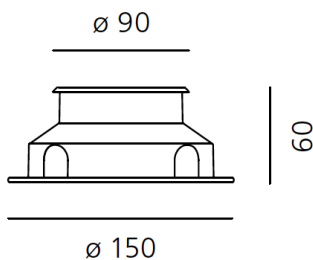

##### РАЗМЕРЫ

##### РАЗМЕРЫ

Диаметр: cm 9  
Диаметр отверстия: cm 15  
Глубина встройки: cm 6  
Форма отверстия: Круглая форма  
Ударопрочность: IK10