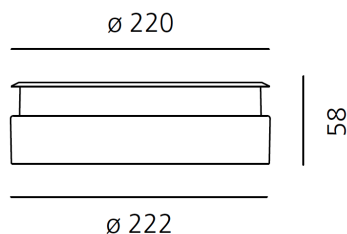

ТЕХНИЧЕСКИЕ ДАННЫЕ

ХАРАКТЕРИСТИКИ

Наименование продукции: Ego 220 Flat walk-over
6x54° 853 lm 4000K Round
Код: T40014ELPTN00 +
NL40026H0
Цвет: Aluminium
Серии: Nord Light, Outdoor

РАЗМЕРЫ

Диаметр: cm 22
Диаметр отверстия: cm 22
Глубина встройки: cm 5.8
Форма отверстия: Круглая форма
Ударопрочность: IK10

РАЗМЕРЫ

ЦВЕТ

ЛАМПЫ ВКЛЮЧЕНЫ В КОМПЛЕКТ

Категория: LED
Ватт: 16W
Мощность (каждый): 1,77W
Световой поток (lm): 1011lm
Количество: 1 x 9
Типология: 1
Цветовая температура (K): 4000K
Класс: A

LUMINAIR

ПРА: Electronic ballast supplied
separately
Watt: 14 W