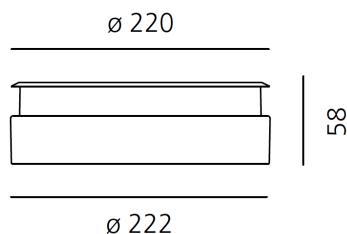

ТЕХНИЧЕСКИЕ ДАННЫЕ

ХАРАКТЕРИСТИКИ

Наименование продукции: Ego 220 Flat walk-over
6x54° 797 lm 3000K Round
Код: T40014ELPTW00 +
NL40026H0
Цвет: Aluminium
Серии: Nord Light, Outdoor

РАЗМЕРЫ

Диаметр: cm 22
Диаметр отверстия: cm 22
Глубина встройки: cm 5.8
Форма отверстия: Круглая форма
Ударопрочность: IK10

РАЗМЕРЫ

ЦВЕТ

ALIMENT. 20W 500mA IP67
NL19047