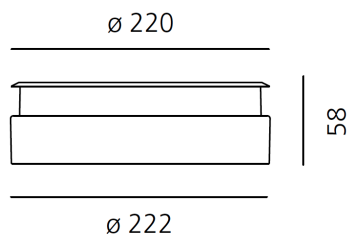

ТЕХНИЧЕСКИЕ ДАННЫЕ ПРОДУКТА

Ego 220 Flat walk-over 4° 842 lm 4000K Round

ДИЗАЙН:

Nord Light
2011

МАТЕРИАЛЫ:

ОПИСАНИЕ:

Light fixture with high-performance LED light sources. Recessed floor installation. Walk-over version. Housing depths: Ego WO: 110mm - 120mm, Ego Flat WO: 60mm. Round and square version in five sizes. Consists of body, frame, black silkscreened tempered glass, recessing box. Body in EN AB44100 aluminium, silicone gaskets. Three colour options: with aluminium (only in the 50mm and 90mm size), stainless steel or black silkscreened tempered glass frame, 8mm thick, flush floor-mounting Recessing box for laying in reinforced polymer, can be ordered separately. Ego Flat WO-Feeding cable H05RN-F, with 300cm length for EGO 55 & EGO 90, 20cm for EGO 150, 30cm for EGO 220. Power connection to the mains by means of remote ballast and IP68 electrical terminal board, supplied with the fixture. Fixing to the recessing box is ensured by means of anti-vandal screws TORX, AISI 316. Glass surface temperature lower than 40°C. Fixed optics. PMMA lenses in 3 different versions of beams. White monochromatic LEDs available in 2 colour temperatures: Warm = 3000K Neutral = 4000K Screws in stainless steel AISI 316. Painted die-cast aluminium with 3-stage outdoor treatment: nanotechnologies, antioxidant primer, polyester paint. Technical features of light fixtures in compliance with EN60598-1 and part 2-13. IP Rating IP65 IP67. Insulation class: Ego WO: class I. Ego Flat WO: class III. Installation must be carried out by specialized personnel. Carefully follow the instructions.

ВЫБРАТЬ

LED

Steel

КОД ПРОДУКТА

T40014NSPN00 +
NL40026H0

Вид светового потока

IP 65/67

Flood opticWide luminous flow suitable for lighting large areas.