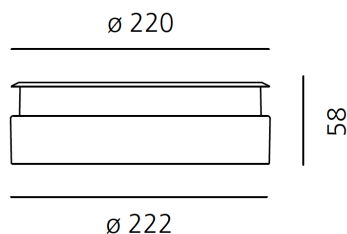

ТЕХНИЧЕСКИЕ ДАННЫЕ

ХАРАКТЕРИСТИКИ

Наименование продукции: Ego 220 Flat walk-over 4°
787 lm 3000K Round
Код: T40014NSPW00 +
NL40026H0
Цвет: Steel
Серии: Nord Light, Outdoor

РАЗМЕРЫ

Диаметр: cm 22
Диаметр отверстия: cm 22
Глубина встройки: cm 5.8
Форма отверстия: Круглая форма
Ударопрочность: IK10

РАЗМЕРЫ

ЦВЕТ

ALIMENT. 20W 500mA IP67
NL19047