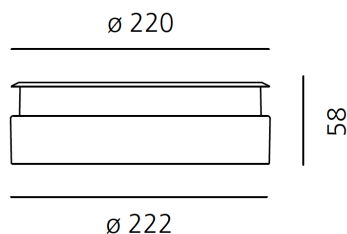

ТЕХНИЧЕСКИЕ ДАННЫЕ

ХАРАКТЕРИСТИКИ

Наименование продукции: Ego 220 Flat walk-over 38°
850 lm 4000K Round
Код: T40014WFLN00 +
NL40026H0
Цвет: Aluminium
Серии: Nord Light, Outdoor

РАЗМЕРЫ

Диаметр: cm 22
Диаметр отверстия: cm 22
Глубина встройки: cm 5.8
Форма отверстия: Круглая форма
Ударопрочность: IK10

РАЗМЕРЫ

ЦВЕТ

ALIMENT. 20W 500mA IP67
NL19047