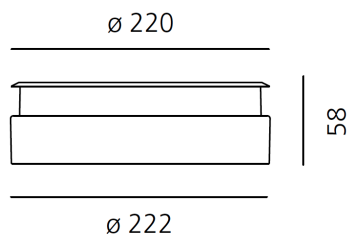

ТЕХНИЧЕСКИЕ ДАННЫЕ

ХАРАКТЕРИСТИКИ

Наименование продукции: Ego 220 Flat walk-over 38°
794 lm 3000K Round
Код: T40014WFLW00 +
NL40026H0
Цвет: Steel
Серии: Nord Light, Outdoor

РАЗМЕРЫ

Диаметр: cm 22
Диаметр отверстия: cm 22
Глубина встройки: cm 5.8
Форма отверстия: Круглая форма
Ударопрочность: IK10

РАЗМЕРЫ

ЦВЕТ

ALIMENT. 20W 500mA IP67
NL19047