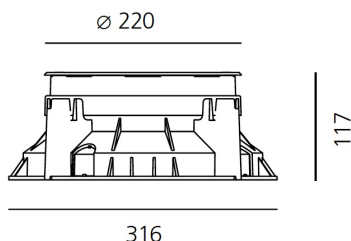

ТЕХНИЧЕСКИЕ ДАННЫЕ

ХАРАКТЕРИСТИКИ

Наименование продукции: Ego 220 Flat walk-over
6x54° 853 lm 4000K Square
Код: T40015ELPTN00 +
NL40024H0
Цвет: Aluminium
Серии: Nord Light, Outdoor

РАЗМЕРЫ

Диаметр: cm 22
Длина базы: cm 22.2
Ширина базы: cm 22.2
Глубина встройки: cm 5.8
Форма отверстия: Квадратная форма
Ударопрочность: IK10

РАЗМЕРЫ

ЦВЕТ