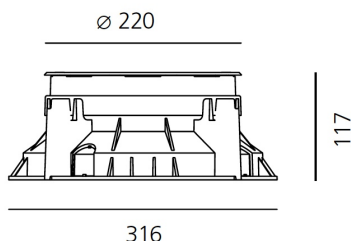

##### РАЗМЕРЫ

Диаметр: cm 22  
Длина базы: cm 22.2  
Ширина базы: cm 22.2  
Глубина встройки: cm 5.8  
Форма отверстия: Квадратная форма  
Ударопрочность: IK10

##### РАЗМЕРЫ