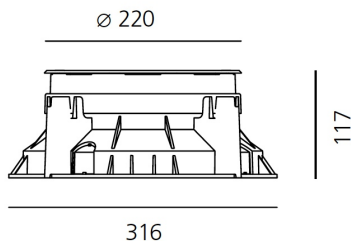

##### РАЗМЕРЫ

Диаметр: cm 22  
Длина базы: cm 22.2  
Ширина базы: cm 22.2  
Глубина встройки: cm 5.8  
Форма отверстия: Квадратная форма  
Ударопрочность: IK10

##### РАЗМЕРЫ