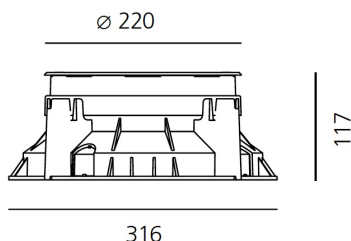

ТЕХНИЧЕСКИЕ ДАННЫЕ

ХАРАКТЕРИСТИКИ

Наименование продукции: Ego 220 Flat walk-over 38°
850 lm 4000K Square
Код: T40015WFLN00 +
NL40024H0
Цвет: Aluminium
Серии: Nord Light, Outdoor

РАЗМЕРЫ

Диаметр: cm 22
Длина базы: cm 22.2
Ширина базы: cm 22.2
Глубина встройки: cm 5.8
Форма отверстия: Квадратная форма
Ударопрочность: IK10

РАЗМЕРЫ

ЦВЕТ