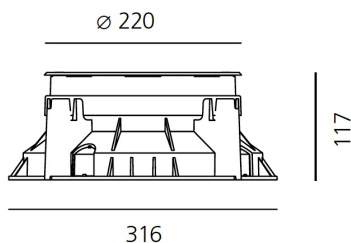

##### РАЗМЕРЫ

Диаметр: cm 22  
Длина базы: cm 22.2  
Ширина базы: cm 22.2  
Глубина встройки: cm 5.8  
Форма отверстия: Квадратная форма  
Ударопрочность: IK10

##### РАЗМЕРЫ