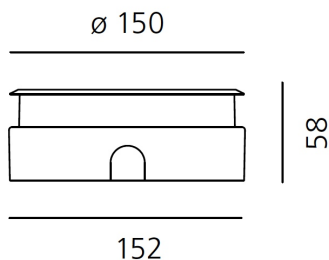

##### РАЗМЕРЫ

Диаметр: cm 15  
Длина базы: cm 15.2  
Ширина базы: cm 15.2  
Глубина встройки: cm 5.8  
Форма отверстия: Квадратная форма  
Ударопрочность: IK09

##### РАЗМЕРЫ