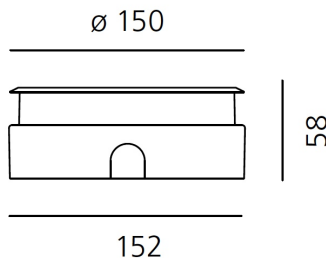

##### РАЗМЕРЫ

Диаметр: cm 15  
Длина базы: cm 15.2  
Ширина базы: cm 15.2  
Глубина встройки: cm 5.8  
Форма отверстия: Квадратная форма  
Ударопрочность: IK09

##### РАЗМЕРЫ