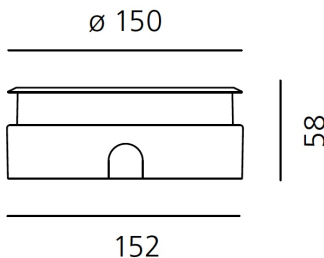

##### РАЗМЕРЫ

Диаметр: cm 15  
Длина базы: cm 15.2  
Ширина базы: cm 15.2  
Глубина встройки: cm 5.8  
Форма отверстия: Квадратная форма  
Ударопрочность: IK09

##### РАЗМЕРЫ