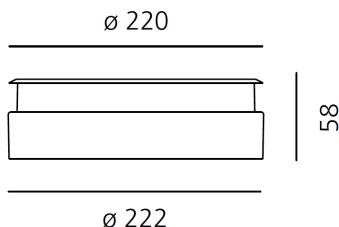

Ego 220 Flat glass walk-over 5° 842 lm 4000K Round

ДИЗАЙН:

Artemide
2011

МАТЕРИАЛЫ:

ОПИСАНИЕ:

Light fixture with high-performance LED light sources. Recessed floor installation. Walk-over version. Housing depths: Ego WO: 110mm - 120mm, Ego Flat WO: 60mm. Round and square version in five sizes. Consists of body, frame, black silkscreened tempered glass, recessing box. Body in EN AB44100 aluminium, silicone gaskets. Three colour options: with aluminium (only in the 50mm and 90mm size), stainless steel or black silkscreened tempered glass frame, 8mm thick, flush floor-mounting Recessing box for laying in reinforced polymer, can be ordered separately. Ego Flat WO-Feeding cable H05RN-F, with 300cm length for EGO 55 & EGO 90, 20cm for EGO 150, 30cm for EGO 220. Power connection to the mains by means of remote ballast and IP68 electrical terminal board, supplied with the fixture. Fixing to the recessing box is ensured by means of anti-vandal screws TORX, AISI 316. Glass surface temperature lower than 40°C. Fixed optics. PMMA lenses in 3 different versions of beams. White monochromatic LEDs available in 2 colour temperatures: Warm = 3000K Neutral = 4000K Screws in stainless steel AISI 316. Painted die-cast aluminium with 3-stage outdoor treatment: nanotechnologies, antioxidant primer, polyester paint. Technical features of light fixtures in compliance with EN60598-1 and part 2-13. IP Rating IP65 IP67. Insulation class: Ego WO: class I. Ego Flat WO: class III. Installation must be carried out by specialized personnel. Carefully follow the instructions.

ВЫБРАТЬ

LED

Steel

КОД ПРОДУКТА

T40019NSPN00 +
NL40030H0

Вид светового потока

IP 65/67

Flood opticWide luminous flow suitable for lighting large areas.

ТЕХНИЧЕСКИЕ ДАННЫЕ

ХАРАКТЕРИСТИКИ