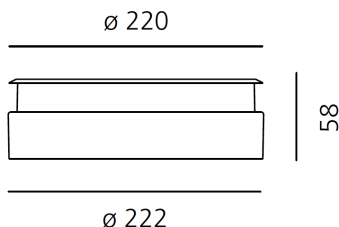

ТЕХНИЧЕСКИЕ ДАННЫЕ

ХАРАКТЕРИСТИКИ

Наименование продукции: Ego 220 Flat glass walk-over 38° 850 lm 4000K Round
Код: T40019WFLN00 + NL40030H0
Цвет: Aluminium
Серии: Nord Light, Outdoor

РАЗМЕРЫ

Диаметр: 22 см
Диаметр отверстия: 22.2 см
Глубина встройки: 5.8 см
Форма отверстия: Круглая форма
Ударопрочность: IK09

РАЗМЕРЫ

ЦВЕТ

ЛАМПЫ ВКЛЮЧЕНЫ В КОМПЛЕКТ

Категория: LED
Ватт: 16W
Мощность (каждый): 1,77W
Световой поток (lm): 1011lm
Количество: 1 x 9
Типология: 1
Цветовая температура (K): 4000K
Класс: A

LUMINAIR

ПРА: Integrated electronic ballast
Watt: 14 W