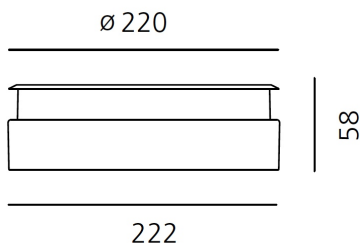

ТЕХНИЧЕСКИЕ ДАННЫЕ

ХАРАКТЕРИСТИКИ

Наименование продукции: Ego 220 Flat glass walk-over 6x54° 853 lm 4000K Quadrato
Код: T40020ELPTN00 + NL40028H0
Цвет: Aluminium
Серии: Nord Light, Outdoor

РАЗМЕРЫ

Диаметр: cm 22
Длина базы: cm 22.2
Ширина базы: cm 22.2
Глубина встройки: cm 5.8
Форма отверстия: Квадратная форма
Ударопрочность: IK09

РАЗМЕРЫ

ЦВЕТ