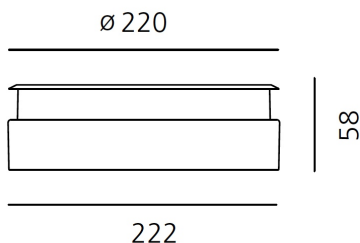

ТЕХНИЧЕСКИЕ ДАННЫЕ

ХАРАКТЕРИСТИКИ

Наименование продукции: Ego 220 Flat glass walk-over 6x54° 797 lm 3000K Square
Код: T40020ELPTW00 + NL40028H0
Цвет: Aluminium
Серии: Nord Light, Outdoor

РАЗМЕРЫ

Диаметр: 22 см
Длина базы: 22.2 см
Ширина базы: 22.2 см
Глубина встройки: 5.8 см
Форма отверстия: Квадратная форма
Ударопрочность: IK09

РАЗМЕРЫ

ЦВЕТ

ЛАМПЫ ВКЛЮЧЕНЫ В КОМПЛЕКТ

Категория: LED
Ватт: 16W
Мощность (каждый): 1,77W
Световой поток (lm): 884lm
Количество: 1 x 9
Типология: 1
Цветовая температура (K): 3000K
Класс: A

LUMINAIR

ПРА: Integrated electronic ballast
Watt: 14 W