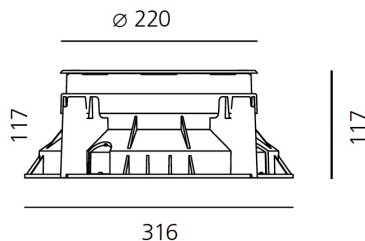

ТЕХНИЧЕСКИЕ ДАННЫЕ ПРОДУКТА

Ego 220 driver-over 6x54° 853 lm 4000K Square

ДИЗАЙН:

Nord Light
2011

МАТЕРИАЛЫ:

ОПИСАНИЕ:

Light fixture with high-performance LED light sources. Recessed floor installation. Walk-over version. Housing depths: Ego WO: 110mm - 120mm, Ego Flat WO: 60mm. Round and square version in five sizes. Consists of body, frame, black silkscreened tempered glass, recessing box. Body in EN AB44100 aluminium, silicone gaskets. Three colour options: with aluminium (only in the 50mm and 90mm size), stainless steel or black silkscreened tempered glass frame, 8mm thick, flush floor-mounting Recessing box for laying in reinforced polymer, can be ordered separately. Ego Flat WO-Feeding cable H05RN-F, with 300cm length for EGO 55 & EGO 90, 20cm for EGO 150, 30cm for EGO 220. Power connection to the mains by means of remote ballast and IP68 electrical terminal board, supplied with the fixture. Fixing to the recessing box is ensured by means of anti-vandal screws TORX, AISI 316. Glass surface temperature lower than 40°C. Fixed optics. PMMA lenses in 3 different versions of beams. White monochromatic LEDs available in 2 colour temperatures: Warm = 3000K Neutral = 4000K Screws in stainless steel AISI 316. Painted die-cast aluminium with 3-stage outdoor treatment: nanotechnologies, antioxidant primer, polyester paint. Technical features of light fixtures in compliance with EN60598-1 and part 2-13. IP Rating IP65 IP67. Insulation class: Ego WO: class I. Ego Flat WO: class III. Installation must be carried out by specialized personnel. Carefully follow the instructions.

ВЫБРАТЬ

LED

Steel

КОД ПРОДУКТА

T4009ELPTN00 +
T409904

Вид светового потока

IP 65/67

Flood opticWide luminous flow suitable for lighting large areas.