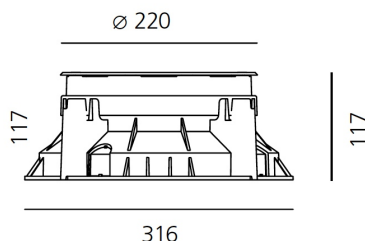

##### РАЗМЕРЫ

Диаметр: cm 22  
Длина базы: cm 31.6  
Ширина базы: cm 31.6  
Глубина встройки: cm 11.7  
Форма отверстия: Квадратная форма  
Ударопрочность: IK10

##### РАЗМЕРЫ