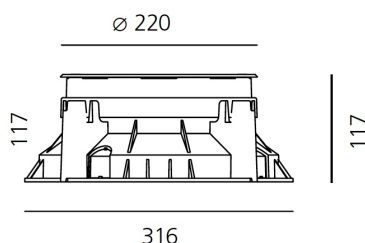

ТЕХНИЧЕСКИЕ ДАННЫЕ ПРОДУКТА

Ego 220 driver-over 4° 787 lm 3000K Square

ДИЗАЙН:

Nord Light
2011

МАТЕРИАЛЫ:

ОПИСАНИЕ:

Light fixture with high-performance LED light sources. Recessed floor installation. Walk-over version. Housing depths: Ego WO: 110mm - 120mm, Ego Flat WO: 60mm. Round and square version in five sizes. Consists of body, frame, black silkscreened tempered glass, recessing box. Body in EN AB44100 aluminium, silicone gaskets. Three colour options: with aluminium (only in the 50mm and 90mm size), stainless steel or black silkscreened tempered glass frame, 8mm thick, flush floor-mounting Recessing box for laying in reinforced polymer, can be ordered separately. Ego Flat WO-Feeding cable H05RN-F, with 300cm length for EGO 55 & EGO 90, 20cm for EGO 150, 30cm for EGO 220. Power connection to the mains by means of remote ballast and IP68 electrical terminal board, supplied with the fixture. Fixing to the recessing box is ensured by means of anti-vandal screws TORX, AISI 316. Glass surface temperature lower than 40°C. Fixed optics. PMMA lenses in 3 different versions of beams. White monochromatic LEDs available in 2 colour temperatures: Warm = 3000K Neutral = 4000K Screws in stainless steel AISI 316. Painted die-cast aluminium with 3-stage outdoor treatment: nanotechnologies, antioxidant primer, polyester paint. Technical features of light fixtures in compliance with EN60598-1 and part 2-13. IP Rating IP65 IP67. Insulation class: Ego WO: class I. Ego Flat WO: class III. Installation must be carried out by specialized personnel. Carefully follow the instructions.

ВЫБРАТЬ

LED

Steel

КОД ПРОДУКТА

T4009NSPW00 +
T409904

Вид светового потока

IP 65/67

Flood opticWide luminous flow suitable for lighting large areas.

ТЕХНИЧЕСКИЕ ДАННЫЕ