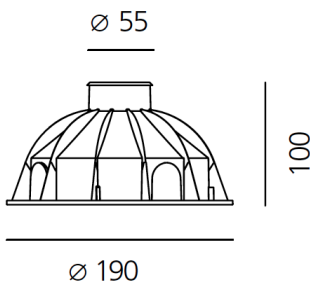

ТЕХНИЧЕСКИЕ ДАННЫЕ

ХАРАКТЕРИСТИКИ

Наименование продукции: Ego 55 driver-over steel
16x34° 82 lm 4000K Round
Код: T4032ELPTN00 + T409908
Цвет: Steel
Материал: Steel tempered glass,
polymer
Серии: Nord Light, Outdoor
место контракта: Садовая архитектура,
Фасады зданий

РАЗМЕРЫ

РАЗМЕРЫ

Диаметр: cm 5,5
Диаметр отверстия: cm 19
Форма отверстия: Круглая форма
Ударопрочность: IK10

ЦВЕТ

ЛАМПЫ ВКЛЮЧЕНЫ В КОМПЛЕКТ

Категория: LED
Ватт: 1,2W
Световой поток (lm): 95lm
Типология: 1
Цветовая температура (K): 4000K
Класс: A