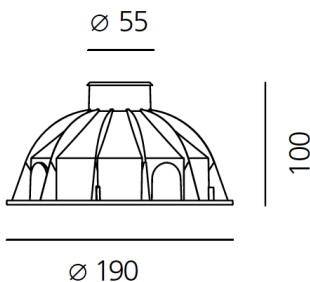

ТЕХНИЧЕСКИЕ ДАННЫЕ

ХАРАКТЕРИСТИКИ

Наименование продукции: Ego 55 driver-over steel
16x34° 77 lm 3000K Round
Код: T4032ELPTW00 + T409908
Цвет: Steel
Материал: Steel tempered glass,
polymer
Серии: Nord Light, Outdoor
место контракта: Садовая архитектура,
Фасады зданий

РАЗМЕРЫ

РАЗМЕРЫ

Диаметр: cm 5,5
Диаметр отверстия: cm 19
Форма отверстия: Круглая форма
Ударопрочность: IK10

ЦВЕТ

ЛАМПЫ ВКЛЮЧЕНЫ В КОМПЛЕКТ

Категория: LED
Ватт: 1,2W
Световой поток (lm): 83lm
Типология: 1
Цветовая температура (K): 3000K
Класс: A