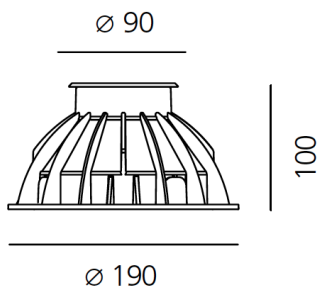

ТЕХНИЧЕСКИЕ ДАННЫЕ ПРОДУКТА

Ego 90 driver-over steel 24° 179 lm 3000K Round

ДИЗАЙН:

Artemide
2011

МАТЕРИАЛЫ:

Steel tempered glass, polymer

ОПИСАНИЕ:

Light fixture with high-performance LED light sources. Recessed floor installation. Walk-over version. Housing depths: Ego WO: 110mm - 120mm, Ego Flat WO: 60mm. Round and square version in five sizes. Consists of body, frame, black silkscreened tempered glass, recessing box. Body in EN AB44100 aluminium, silicone gaskets. Three colour options: with aluminium (only in the 50mm and 90mm size), stainless steel or black silkscreened tempered glass frame, 8mm thick, flush floor-mounting Recessing box for laying in reinforced polymer, can be ordered separately. Ego Flat WO-Feeding cable H05RN-F, with 300cm length for EGO 55 & EGO 90, 20cm for EGO 150, 30cm for EGO 220. Power connection to the mains by means of remote ballast and IP68 electrical terminal board, supplied with the fixture. Fixing to the recessing box is ensured by means of anti-vandal screws TORX, AISI 316. Glass surface temperature lower than 40°C. Fixed optics. PMMA lenses in 3 different versions of beams. White monochromatic LEDs available in 2 colour temperatures: Warm = 3000K Neutral = 4000K Screws in stainless steel AISI 316. Painted die-cast aluminium with 3-stage outdoor treatment: nanotechnologies, antioxidant primer, polyester paint. Technical features of light fixtures in compliance with EN60598-1 and part 2-13. IP Rating IP65 IP67. Insulation class: Ego WO: class I. Ego Flat WO: class III. Installation must be carried out by specialized personnel. Carefully follow the instructions.

ВЫБРАТЬ

LED

Steel

КОД ПРОДУКТА

T4033FLW00 +
T409907

Вид светового потока

IP 65/67