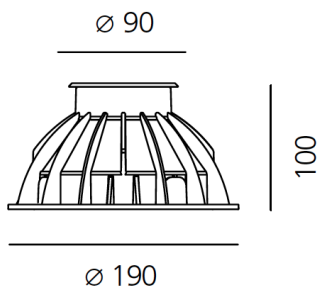

ТЕХНИЧЕСКИЕ ДАННЫЕ ПРОДУКТА

Ego 90 driver-over steel 10° 220 lm 3000K Round

ДИЗАЙН:

Artemide
2011

МАТЕРИАЛЫ:

Steel tempered glass, polymer

ОПИСАНИЕ:

Light fixture with high-performance LED light sources. Recessed floor installation. Walk-over version. Housing depths: Ego WO: 110mm - 120mm, Ego Flat WO: 60mm. Round and square version in five sizes. Consists of body, frame, black silkscreened tempered glass, recessing box. Body in EN AB44100 aluminium, silicone gaskets. Three colour options: with aluminium (only in the 50mm and 90mm size), stainless steel or black silkscreened tempered glass frame, 8mm thick, flush floor-mounting Recessing box for laying in reinforced polymer, can be ordered separately. Ego Flat WO-Feeding cable H05RN-F, with 300cm length for EGO 55 & EGO 90, 20cm for EGO 150, 30cm for EGO 220. Power connection to the mains by means of remote ballast and IP68 electrical terminal board, supplied with the fixture. Fixing to the recessing box is ensured by means of anti-vandal screws TORX, AISI 316. Glass surface temperature lower than 40°C. Fixed optics. PMMA lenses in 3 different versions of beams. White monochromatic LEDs available in 2 colour temperatures: Warm = 3000K Neutral = 4000K Screws in stainless steel AISI 316. Painted die-cast aluminium with 3-stage outdoor treatment: nanotechnologies, antioxidant primer, polyester paint. Technical features of light fixtures in compliance with EN60598-1 and part 2-13. IP Rating IP65 IP67. Insulation class: Ego WO: class I. Ego Flat WO: class III. Installation must be carried out by specialized personnel. Carefully follow the instructions.

ВЫБРАТЬ

LED

Steel

КОД ПРОДУКТА

T4033SPW00 +
T409907

Вид светового потока

IP 65/67