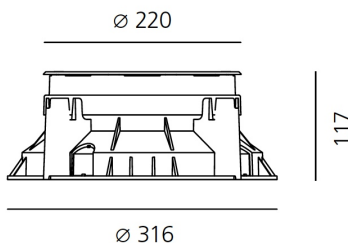

ТЕХНИЧЕСКИЕ ДАННЫЕ ПРОДУКТА

Ego 220 driver-over 6x54° 853 lm 4000K Round

ДИЗАЙН:

Nord Light
2011

МАТЕРИАЛЫ:

ОПИСАНИЕ:

Light fixture with high-performance LED light sources. Recessed floor installation. Walk-over version. Housing depths: Ego WO: 110mm - 120mm, Ego Flat WO: 60mm. Round and square version in five sizes. Consists of body, frame, black silkscreened tempered glass, recessing box. Body in EN AB44100 aluminium, silicone gaskets. Three colour options: with aluminium (only in the 50mm and 90mm size), stainless steel or black silkscreened tempered glass frame, 8mm thick, flush floor-mounting Recessing box for laying in reinforced polymer, can be ordered separately. Ego Flat WO-Feeding cable H05RN-F, with 300cm length for EGO 55 & EGO 90, 20cm for EGO 150, 30cm for EGO 220. Power connection to the mains by means of remote ballast and IP68 electrical terminal board, supplied with the fixture. Fixing to the recessing box is ensured by means of anti-vandal screws TORX, AISI 316. Glass surface temperature lower than 40°C. Fixed optics. PMMA lenses in 3 different versions of beams. White monochromatic LEDs available in 2 colour temperatures: Warm = 3000K Neutral = 4000K Screws in stainless steel AISI 316. Painted die-cast aluminium with 3-stage outdoor treatment: nanotechnologies, antioxidant primer, polyester paint. Technical features of light fixtures in compliance with EN60598-1 and part 2-13. IP Rating IP65 IP67. Insulation class: Ego WO: class I. Ego Flat WO: class III. Installation must be carried out by specialized personnel. Carefully follow the instructions.

ВЫБРАТЬ

LED

Steel

КОД ПРОДУКТА

T4039ELPTN00 +
T409903

Вид светового потока

IP 65/67

Flood opticWide luminous flow suitable for lighting large areas.

ТЕХНИЧЕСКИЕ ДАННЫЕ