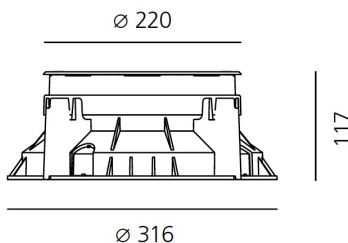

ТЕХНИЧЕСКИЕ ДАННЫЕ ПРОДУКТА

Ego 220 driver-over 6x54° 797 lm 3000K Round

ДИЗАЙН:

Nord Light
2011

МАТЕРИАЛЫ:

ОПИСАНИЕ:

Light fixture with high-performance LED light sources. Recessed floor installation. Walk-over version. Housing depths: Ego WO: 110mm - 120mm, Ego Flat WO: 60mm. Round and square version in five sizes. Consists of body, frame, black silkscreened tempered glass, recessing box. Body in EN AB44100 aluminium, silicone gaskets. Three colour options: with aluminium (only in the 50mm and 90mm size), stainless steel or black silkscreened tempered glass frame, 8mm thick, flush floor-mounting Recessing box for laying in reinforced polymer, can be ordered separately. Ego Flat WO-Feeding cable H05RN-F, with 300cm length for EGO 55 & EGO 90, 20cm for EGO 150, 30cm for EGO 220. Power connection to the mains by means of remote ballast and IP68 electrical terminal board, supplied with the fixture. Fixing to the recessing box is ensured by means of anti-vandal screws TORX, AISI 316. Glass surface temperature lower than 40°C. Fixed optics. PMMA lenses in 3 different versions of beams. White monochromatic LEDs available in 2 colour temperatures: Warm = 3000K Neutral = 4000K Screws in stainless steel AISI 316. Painted die-cast aluminium with 3-stage outdoor treatment: nanotechnologies, antioxidant primer, polyester paint. Technical features of light fixtures in compliance with EN60598-1 and part 2-13. IP Rating IP65 IP67. Insulation class: Ego WO: class I. Ego Flat WO: class III. Installation must be carried out by specialized personnel. Carefully follow the instructions.

ВЫБРАТЬ

LED

Steel

КОД ПРОДУКТА

T4039ELPTW00 +
T409903

Вид светового потока

IP 65/67

Flood opticWide luminous flow suitable for lighting large areas.

ТЕХНИЧЕСКИЕ ДАННЫЕ